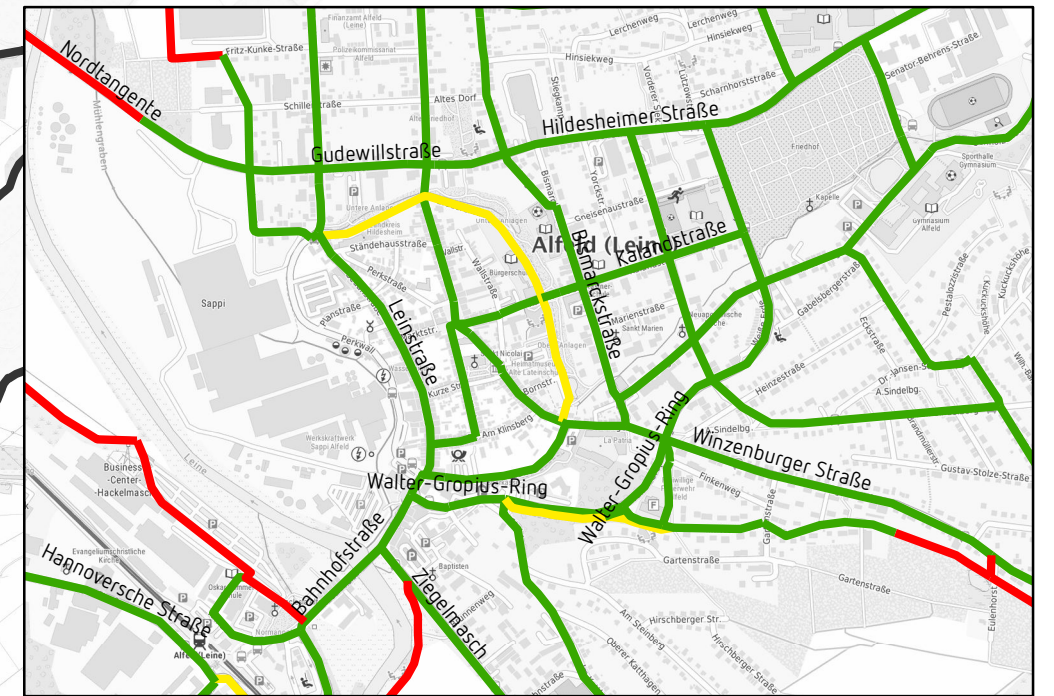

Radverkehrskonzept Alfeld (Leine) Beleuchtung

- Beleuchtung auf dem gesamten Streckenabschnitt vorhanden
- Beleuchtung nur punktuell/abschnittsweise vorhanden
- Keine Beleuchtung

© Bundesamt für Kartographie und Geographie 2020, Datenquelle http://sgx.geodatenzentrum.de/wms_topplus_web_open?