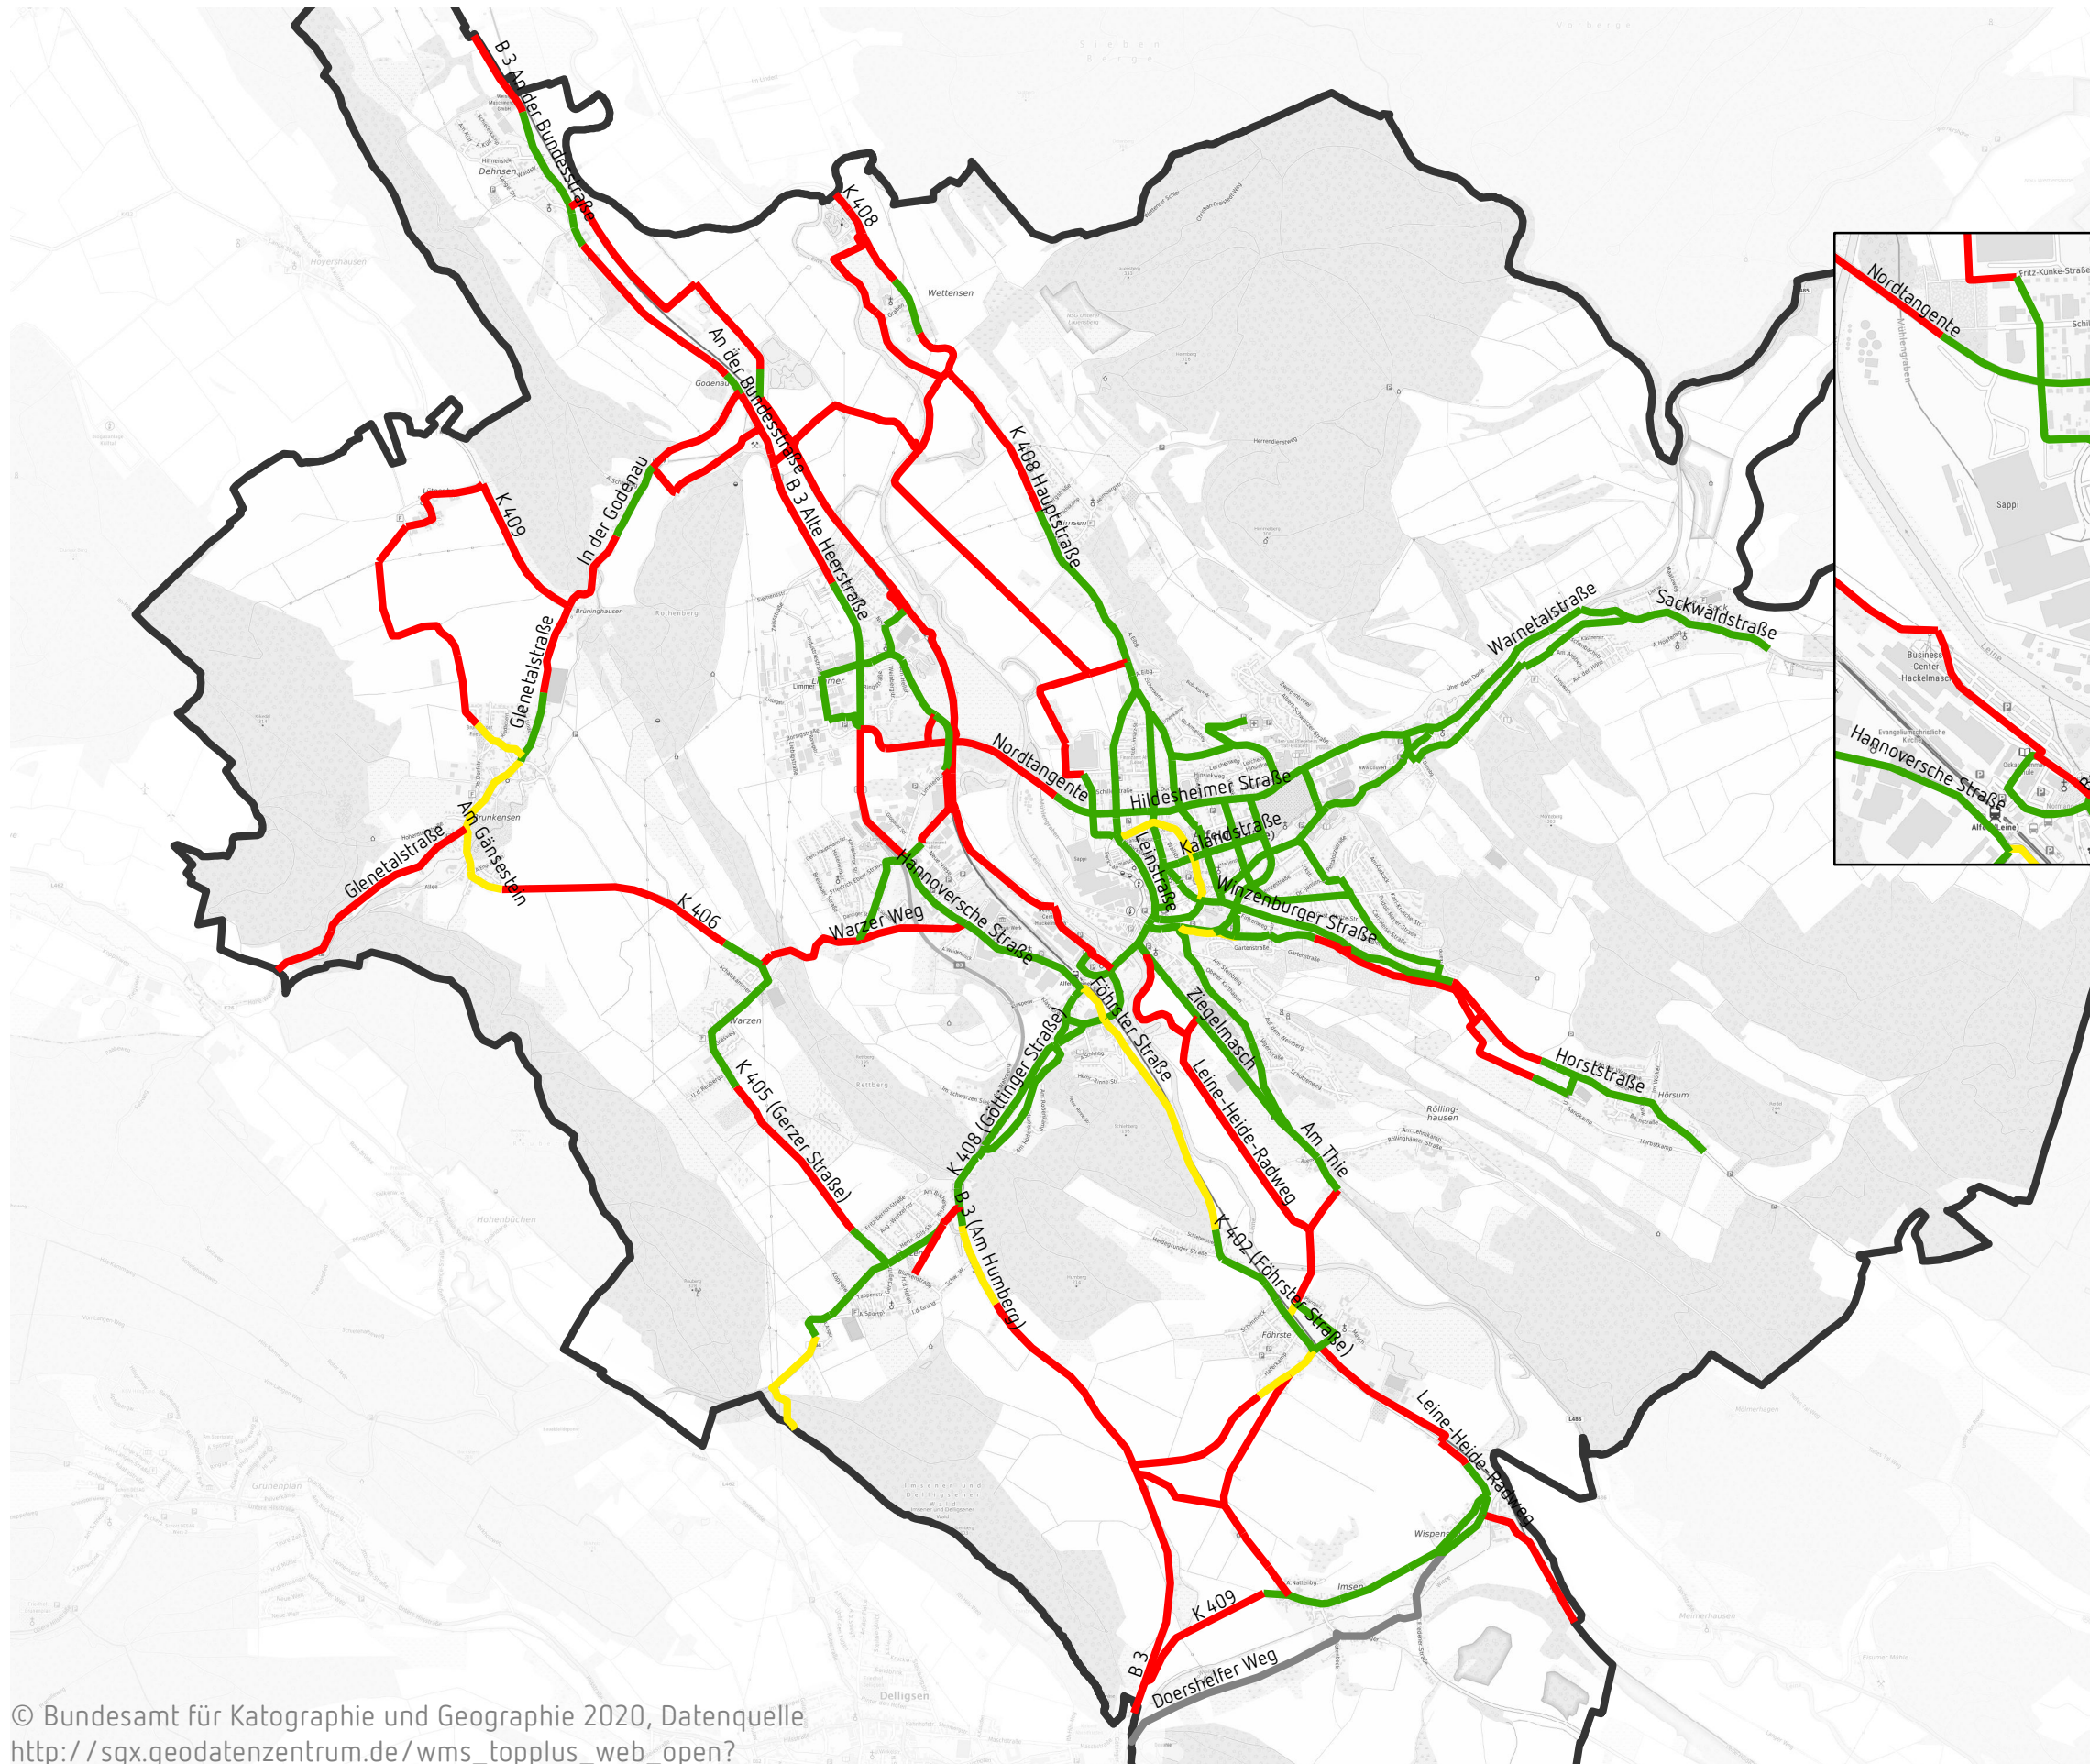

Radverkehrskonzept Alfeld (Leine) Beleuchtung

- Beleuchtung auf dem gesamten Streckenabschnitt vorhanden
- Beleuchtung nur punktuell/abschnittsweise vorhanden
- Keine Beleuchtung

© Bundesamt für Kartographie und Geographie 2020, Datenquelle http://sgx.geodatenzentrum.de/wms_topplus_web_open?